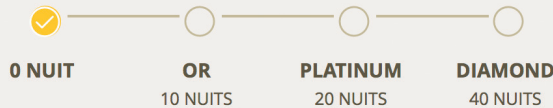

VOS EXTRAS

STARBUCKS®

400 Points Choice Privileges

NIVEAUX ELITE

AVANTAGES ELITE

- Obtenez une prime de points Choice Privileges de 10 à 50 % par séjour
- Choisissez entre un cadeau d'accueil ou des points en prime chez les hôtels participants. Le membre peut choisir l'une des options suivantes : i) une collation et une boisson offertes gratuitement lors de son arrivée (« cadeau de l'établissement »); ou ii) 250 points Choice Privileges en prime (« points en prime ») crédités sur son compte.
- Places de stationnement réservées aux membres Elite
- Arrivée anticipée et départ tardif
- Périodes de réservation prolongées pour les nuitées récompenses